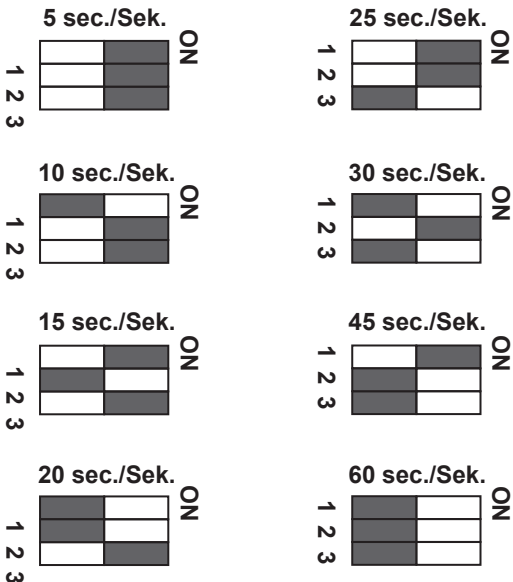

Durée d'ouverture - Opening time - Openingstijd

FR
PENSEZ AU TRI DES EMBALLAGES
SACHET PLASTIQUE À JETER
NOTICE À RECYCLER

www.sewosy.com ☎ Depuis la France : 0 891 89 95 97 (service 0,80€/ min + prix appel) - ☎ From abroad: +33 (0)3 90 59 02 20