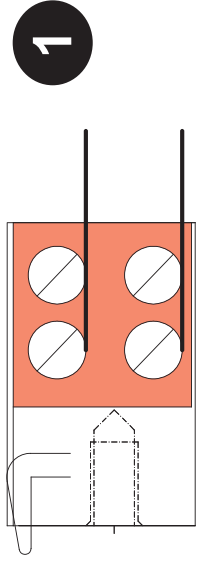

GACHE ELECTRIQUE ROUREG™ MINI
 ELECTRIC STRIKE ROUREG™ MINI
 ROUREG™ ELEKTRO-TÜRÖFFNER MINI
 ROUREG™ DEUROPENER MINI

SEM1R

ST_SEM1R_A_091201

RACCORDEMENT
 CONNECTING
 ANSCHLUBPLAN
 AANSLUITING

● de série / standard execution / Standardausführung / standard uitvoering
 — non disponible / not available / nicht verfügbar / niet beschikbaar

	h x l x p H x L x D H x B x T H x B x D		0,1 kg		300° C		350 DaN		
61,8 x 15,8 x 25,5 mm									
ROUGE RED ROT ROOD									
A EMISSION - FAIL SECURE ARBEITSSTROM - ARBEIDSSTROOM									
MODELE MODEL MODELL									
SEM1R	—	—	1	10,2 - 13,8 V DC	200 mA				
			1	12 - 24 V AC	200 - 400 mA				
			2	20,4 - 27,6 V DC	100 mA				
			2	24 - 48 V AC	100 - 200 mA				
DEVERROUILLAGE IMMEDIAT SOUS PRESSION JUSQU'A : IMMEDIATE UNLOCKING UNDER LOAD UP TO : TÜRÖFFNUNG BEI EINER LAST VON BIS ZU: ONTGRENDELING ONDER DRUK VAN :									
				DC = 3 DaN	AC = 12 DaN				