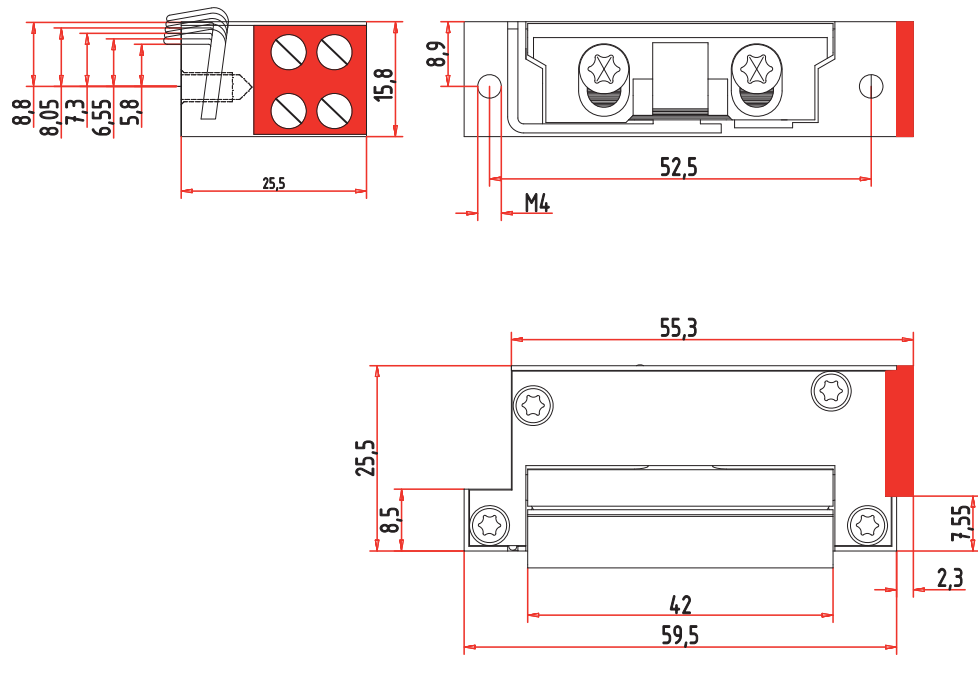

GACHE ELECTRIQUE ROUREG™ MINI
 ELECTRIC STRIKE ROUREG™ MINI
 ROUREG™ ELEKTRO-TÜRÖFFNER MINI
 ROUREG™ DEUROPENER MINI

SEM1R

ST_SEM1R_A_091201

RACCORDEMENT
 CONNECTING
 ANSCHLUBPLAN
 AANSLUITING

● de série / standard execution / Standardausführung / standard uitvoering
 — non disponible / not available / nicht verfügbar / niet beschikbaar

	h x l x p H x L x D H x B x T H x B x D		0,1 kg		300° C		350 DaN		
61,8 x 15,8 x 25,5 mm									
ROUGE RED ROT ROOD									
A EMISSION - FAIL SECURE ARBEITSSTROM - ARBEIDSSTROOM									
MODELE MODEL MODELL									
SEM1R	—	—	1	10,2 - 13,8 V DC	200 mA				
			1	12 - 24 V AC	200 - 400 mA				
			2	20,4 - 27,6 V DC	100 mA				
			2	24 - 48 V AC	100 - 200 mA				
DEVERROUILLAGE IMMEDIAT SOUS PRESSION JUSQU'A : IMMEDIATE UNLOCKING UNDER LOAD UP TO : TÜRÖFFNUNG BEI EINER LAST VON BIS ZU: ONTGRENDELING ONDER DRUK VAN :									
				DC = 3 DaN	AC = 12 DaN				