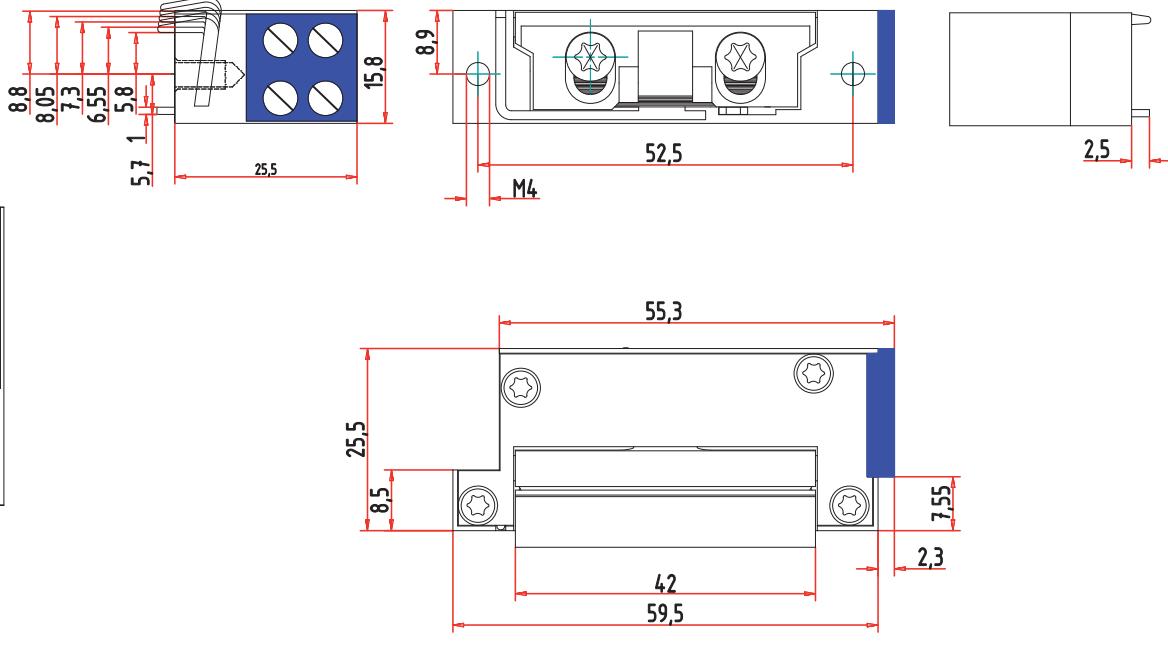

GACHE ELECTRIQUE ROUREG™ MINI
 ELECTRIC STRIKE ROUREG™ MINI
 ROUREG™ ELEKTRO-TÜRÖFFNER MINI
 ROUREG™ DEUROPENER MINI

SEM1LB

ST_SEM1LB_A_091201

● de série / standard execution / Standardausführung / standard uitvoering
 — non disponible / not available / nicht verfügbar / niet beschikbaar

RACCORDEMENT
 CONNECTING
 ANSCHLUBPLAN
 AANSLUITING

h x l x p H x L x D H x B x T H x B x D	0,1 kg	300° C	350 DaN	CE	—
61,8 x 15,8 x 25,5 mm					
A EMISSION - FAIL SECURE ARBEITSSTROM - ARBEIDSTROOM					
1 ROUREG MINI BLEU BLUE BLAU BLAUW					
MODELE MODEL MODELL		RACCORDEMENT CONNECTING ANSCHLUBPLAN AANSLUITING	V AC/DC	ImA AC/DC	
SEM1LB	—	1	5,1 - 6,9 V DC	400 mA	
		1	6 - 12 V AC	400 - 800 mA	
		2	10,2 - 13,8 V DC	200 mA	
		2	12 - 24 V AC	200 - 400 mA	
DEVERROUILLAGE IMMEDIATE SOUS PRESSION JUSQU'A : IMMEDIATE UNLOCKING UNDER LOAD UP TO : TÜRÖFFNUNG BEI EINER LAST VON BIS ZU : ONTGRENDELING ONDER DRUK VAN :					
			DC = 3 DaN	AC = 12 DaN	