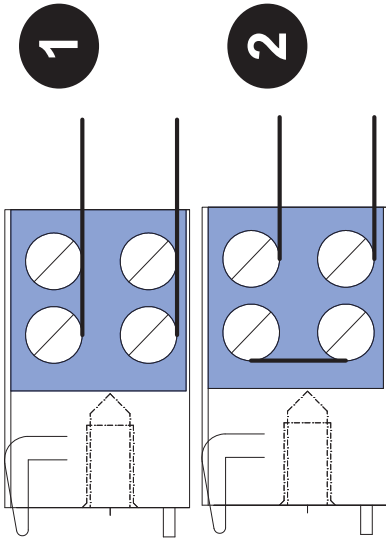

GACHE ELECTRIQUE ROUREG™ MINI
 ELECTRIC STRIKE ROUREG™ MINI
 ROUREG™ ELEKTRO-TÜRÖFFNER MINI
 ROUREG™ DEUROPENER MINI

SEM1LB

ST_SEM1LB_A_091201

● de série / standard execution / Standardausführung / standard uitvoering
 — non disponible / not available / nicht verfügbar / niet beschikbaar

RACCORDEMENT
 CONNECTING
 ANSCHLUBPLAN
 AANSLUITING

h x l x p H x L x D H x B x T H x B x D	0,1 kg	300° C	350 DaN	CE	—
61,8 x 15,8 x 25,5 mm					
A EMISSION - FAIL SECURE ARBEITSSTROM - ARBEIDSTROOM					
1 ROUREG MINI BLEU BLUE BLAU BLAUW					
MODELE MODEL MODELL		RACCORDEMENT CONNECTING ANSCHLUBPLAN AANSLUITING	V AC/DC	ImA AC/DC	
SEM1LB	—	1	5,1 - 6,9 V DC	400 mA	
		1	6 - 12 V AC	400 - 800 mA	
		2	10,2 - 13,8 V DC	200 mA	
		2	12 - 24 V AC	200 - 400 mA	
DEVERROUILLAGE IMMEDIATE SOUS PRESSION JUSQU'A : IMMEDIATE UNLOCKING UNDER LOAD UP TO : TÜRÖFFNUNG BEI EINER LAST VON BIS ZU : ONTGRENDELING ONDER DRUK VAN :					
			DC = 3 DaN	AC = 12 DaN	