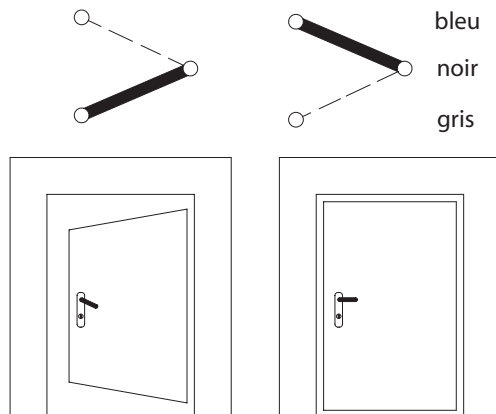

Volt	Amp.	
24V	0,15Amp.	
36V	0,22Amp.	<3Min
48V	0,30Amp.	<1Min

24-48VAC

bleu blue
noir black
gris grey

blau blauw
schw zwart
grau grijs

24-48VDC

EFT- -RACT9- sans micro contact / without microswitch
EFTS- -RACT9- ohne Rückmeldekontakt / zonder signaleringskontakt
EFT- C-RACT9- avec micro contact / with microswitch
mit Rückmeldekontakt / met signaleringskontakt

2

Volt	Amp.	
12V	0,30Amp.	
18V	0,45Amp.	<3Min.
24V	0,60Amp.	<1Min.

12-24VAC

bleu blue
noir black
gris grey

blau blauw
schw zwart
grau grijs

12-24VDC

EFT- -RACT9- sans micro contact / without microswitch
EFTS- -RACT9- ohne Rückmeldekontakt / zonder signaleringskontakt
EFT- C-RACT9- avec micro contact / with microswitch
mit Rückmeldekontakt / met signaleringskontakt