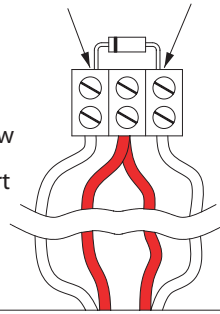

Volt	Amp.	
24V	0,15Amp.	
36V	0,22Amp.	<3Min
48V	0,30Amp.	<1Min

24-48VAC

bleu blue
noir black
gris grey

blau blauw
schw zwart
grau grijs

24-48VDC

EFT- -RACT9- sans micro contact / without microswitch
EFTS- -RACT9- ohne Rückmeldekontakt / zonder signaleringskontakt
EFT- C-RACT9- avec micro contact / with microswitch
mit Rückmeldekontakt / met signaleringskontakt

2

Volt	Amp.	
12V	0,30Amp.	
18V	0,45Amp.	<3Min.
24V	0,60Amp.	<1Min.

12-24VAC

bleu blue
noir black
gris grey

blau blauw
schw zwart
grau grijs

12-24VDC

EFT- -RACT9- sans micro contact / without microswitch
EFTS- -RACT9- ohne Rückmeldekontakt / zonder signaleringskontakt
EFT- C-RACT9- avec micro contact / with microswitch
mit Rückmeldekontakt / met signaleringskontakt