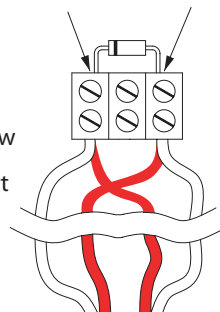

Volt	Amp.	
24V	0,15Amp.	
36V	0,22Amp.	<3Min
48V	0,30Amp.	<1Min

24-48VAC

bleu blue
noir black
gris grey

blau blauw
schw zwart
grau grijs

24-48VDC

EFT- -RACT9- sans micro contact / without microswitch
EFTS- -RACT9- ohne Rückmeldekontakt / zonder signaleringskontakt
EFT- C-RACT9- avec micro contact / with microswitch
mit Rückmeldekontakt / met signaleringskontakt

2

Volt	Amp.	
12V	0,30Amp.	
18V	0,45Amp.	<3Min.
24V	0,60Amp.	<1Min.

12-24VAC

bleu blue
noir black
gris grey

blau blauw
schw zwart
grau grijs

12-24VDC

EFT- -RACT9- sans micro contact / without microswitch
EFTS- -RACT9- ohne Rückmeldekontakt / zonder signaleringskontakt
EFT- C-RACT9- avec micro contact / with microswitch
mit Rückmeldekontakt / met signaleringskontakt