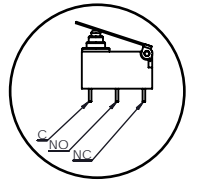

2

Volt	Amp.	
12V	0,30Amp.	
18V	0,45Amp.	<3Min.
24V	0,60Amp.	<1Min.

12-24VAC

bleu blue
noir black
gris grey

blau blauw
schw zwart
grau grijs

12-24VDC

EFT- -RACT9- sans micro contact / without microswitch
EFTS- -RACT9- ohne Rückmeldekontakt / zonder signaleringskontakt
EFT- C-RACT9- avec micro contact / with microswitch
mit Rückmeldekontakt / met signaleringskontakt