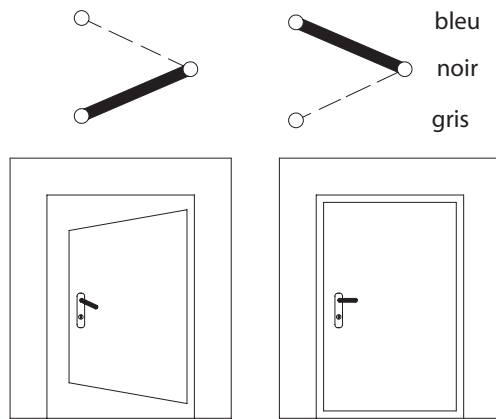

Volt	Amp.	
24V	0,15Amp.	
36V	0,22Amp.	<3Min
48V	0,30Amp.	<1Min

24-48VAC

bleu blue
noir black
gris grey

blau blauw
schw zwart
grau grijs

24-48VDC

EFT- -RACT9- sans micro contact / without microswitch
EFTS- -RACT9- ohne Rückmeldekontakt / zonder signaleringskontakt
EFT- C-RACT9- avec micro contact / with microswitch
mit Rückmeldekontakt / met signaleringskontakt

2

Volt	Amp.	
12V	0,30Amp.	
18V	0,45Amp.	<3Min.
24V	0,60Amp.	<1Min.

12-24VAC

bleu blue
noir black
gris grey

blau blauw
schw zwart
grau grijs

12-24VDC

EFT- -RACT9- sans micro contact / without microswitch
EFTS- -RACT9- ohne Rückmeldekontakt / zonder signaleringskontakt
EFT- C-RACT9- avec micro contact / with microswitch
mit Rückmeldekontakt / met signaleringskontakt