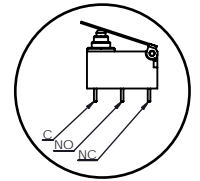

Volt	Amp.	
24V	0,15Amp.	
36V	0,22Amp.	<3Min
48V	0,30Amp.	<1Min

24-48VAC

bleu blue
noir black
gris grey

blau blauw
schw zwart
grau grijs

24-48VDC

EFT- -RACT9- sans micro contact / without microswitch
EFTS- -RACT9- ohne Rückmeldekontakt / zonder signaleringskontakt
EFT- C-RACT9- avec micro contact / with microswitch
mit Rückmeldekontakt / met signaleringskontakt

2

Volt	Amp.	
12V	0,30Amp.	
18V	0,45Amp.	<3Min.
24V	0,60Amp.	<1Min.

12-24VAC

bleu blue
noir black
gris grey

blau blauw
schw zwart
grau grijs

12-24VDC

EFT- -RACT9- sans micro contact / without microswitch
EFTS- -RACT9- ohne Rückmeldekontakt / zonder signaleringskontakt
EFT- C-RACT9- avec micro contact / with microswitch
mit Rückmeldekontakt / met signaleringskontakt