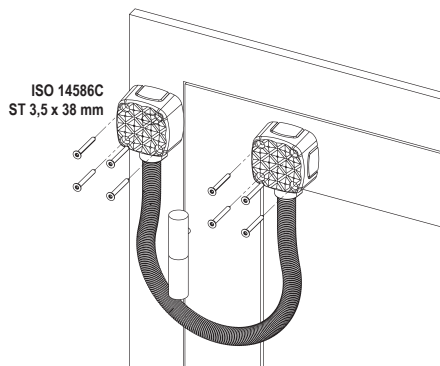

MONTAGE - MOUNTING

ASTUCE : Penser à utiliser le gabarit de perçage intégré au fond du carton

TIP: Remember to use the integrated drilling template in the bottom of the carton box

www.sewosy.com

① Depuis la France : 0 891 89 95 97 (service 0,80€/min + prix appel) - ② From abroad: +33 (0)3 90 59 02 20

Les indications, photographies, images ou schémas présents sur cette notice n'engagent pas la société SEWOSY et n'ont aucune valeur contractuelle
The informations, photographs, images, drawings contained in this leaflet does not engage the responsibility of SEWOSY and have no contractual value