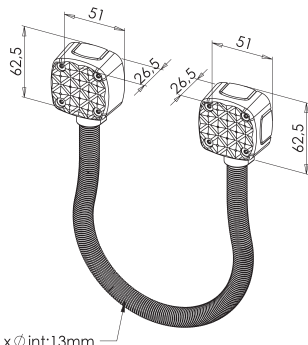

EFLEX®

CARACTÉRISTIQUES TECHNIQUES - TECHNICAL SPECIFICATIONS

Caractéristiques générales du passage de câble - General specifications of the door loop

Type de pose / Type of installation : en applique / surface-mounting
Forme des chapeaux / Form of the end caps : carré / square
Aspect des chapeaux / end caps appearance : façade texturée finition chrome satin / textured front chrome satin finish
Type de gaine / Sleeve type : ressort inox / stainless steel spring
Longueur du ressort / Length of spring : 400 mm
Diamètre intérieur du ressort / Internal diameter of the spring : Ø13 mm
Diamètre extérieur du ressort / External diameter of the spring : Ø16,20 mm
Poids / Weight : 0,363 kg

KIT EFLEX1

Passage de câble

Door loop

x1

Vis de fixation

Fixing screws

x8

ISO 14586C
ST 3,5 x 38 mm

Produit = Métal recyclable

DIMENSIONS

L400 x Ø int:13mm