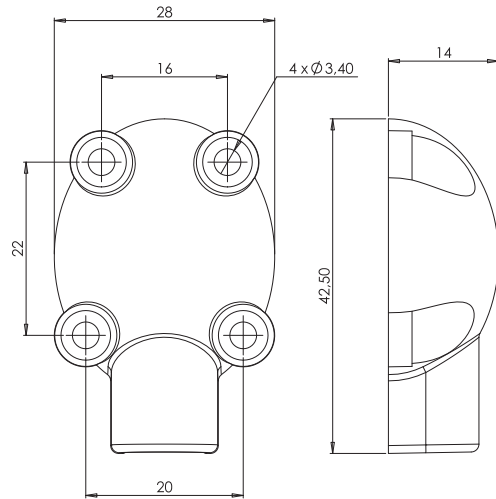

ECRLI7	ECRLB7	ECRLN7	ECRLI10	ECRLB10	ECRLN10
pour - for für - voor	pour - for für - voor	pour - for für - voor	pour - for für - voor	pour - for für - voor	pour - for für - voor
RLI7	RLB7	RLN7	RLI10	RLB10	RLN10
nickelé nickel- plated vernicked vernicked	blanc white weiss wit	noir black schwarz zwart	nickelé nickel- plated vernicked vernicked	blanc white weiss wit	noir black schwarz zwart

NOMENCLATURE
 LIEFERUMFANG
 BILL OF MATERIAL
 INHOUD

			
(a)	(b)	(c)	(d)
20	20	20	80

DIMENSIONS
 ABMESSUNGEN
 AFMETINGEN

Ø 9/7 mm

Ø 13/10 mm