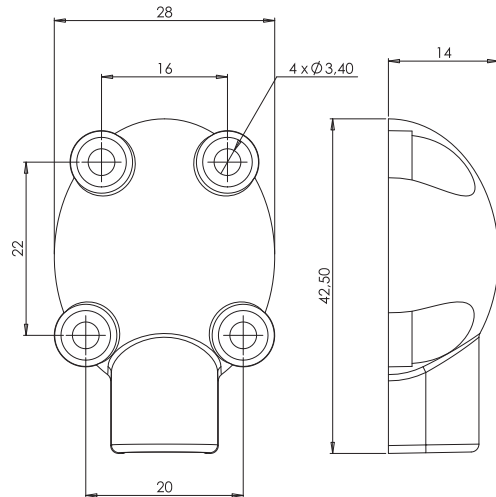

ECRLI7	ECRLB7	ECRLN7	ECRLI10	ECRLB10	ECRLN10
pour - for für - voor	pour - for für - voor	pour - for für - voor	pour - for für - voor	pour - for für - voor	pour - for für - voor
RLI7	RLB7	RLN7	RLI10	RLB10	RLN10
nickelé nickel- plated vernicked vernicked	blanc white weiss wit	noir black schwarz zwart	nickelé nickel- plated vernicked vernicked	blanc white weiss wit	noir black schwarz zwart

NOMENCLATURE
 LIEFERUMFANG
 BILL OF MATERIAL
 INHOUD

			
(a)	(b)	(c)	(d)
20	20	20	80

DIMENSIONS
 ABMESSUNGEN
 AFMETINGEN

Ø 9/7 mm

Ø 13/10 mm