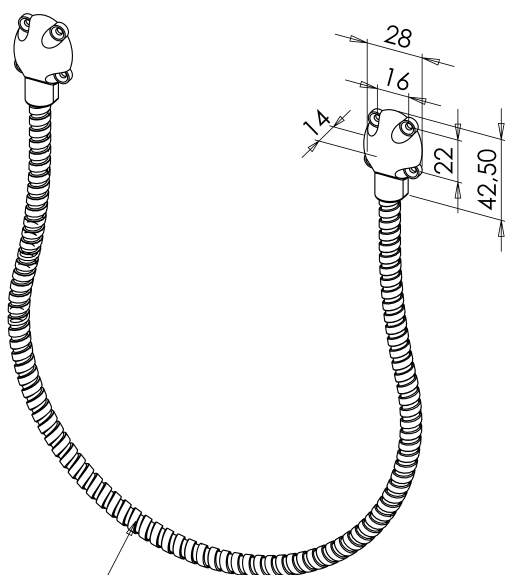

PASSAGES DE CÂBLES

gaine inox

- Embouts en zamak finition nickelée
- Pièce de maintien de la gaine intégrée
- Vis de fixation fournies

DLI7

Disponibles en rouleaux de 10 mètres

Code article	Description articles	Poids en kg	Code douanier
DLI7/30	Gaine inox 30 cm diamètre 9/7 mm	0,1	83071000
DLI7	Gaine inox 50 cm diamètre 9/7 mm	0,1	83071000
RLI7	Rouleau gaine inox 10 m diamètre 9/7 mm	0,6	83071000
ECRLI7	Chapeaux nickelés pour RLI7 par 20 pièces	0,6	83071000
DLI10	Gaine inox 50 cm diamètre 13/10 mm	0,1	83071000
RLI10	Rouleau gaine inox 10 m diamètre 13/10 mm	0,8	83071000
ECRLI10	Chapeaux nickelés pour RLI10 par 20 pièces	0,7	83071000