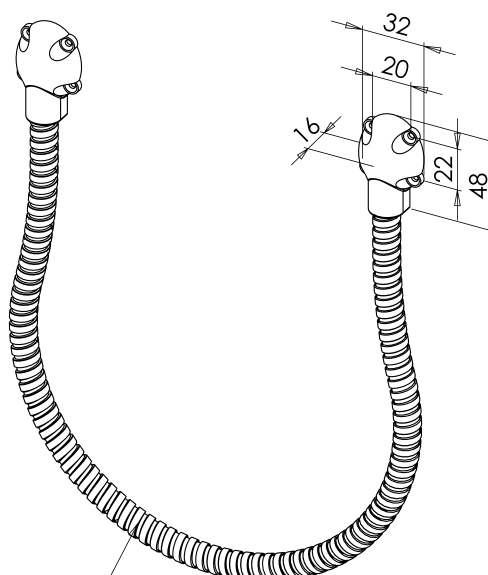

PASSAGES DE CÂBLES

gaine inox

- Embouts en zamak finition nickelée
- Pièce de maintien de la gaine intégrée
- Vis de fixation fournies

Disponibles en rouleaux de 10 mètres

Code article	Description articles	Poids en kg	Code douanier
DLI7/30	Gaine inox 30 cm diamètre 9/7 mm	0,1	83071000
DLI7	Gaine inox 50 cm diamètre 9/7 mm	0,1	83071000
RLI7	Rouleau gaine inox 10 m diamètre 9/7 mm	0,6	83071000
ECRLI7	Chapeaux nickelés pour RLI7 par 20 pièces	0,6	83071000
DLI10	Gaine inox 50 cm diamètre 13/10 mm	0,1	83071000
RLI10	Rouleau gaine inox 10 m diamètre 13/10 mm	0,8	83071000
ECRLI10	Chapeaux nickelés pour RLI10 par 20 pièces	0,7	83071000

L500

L500

DLI10