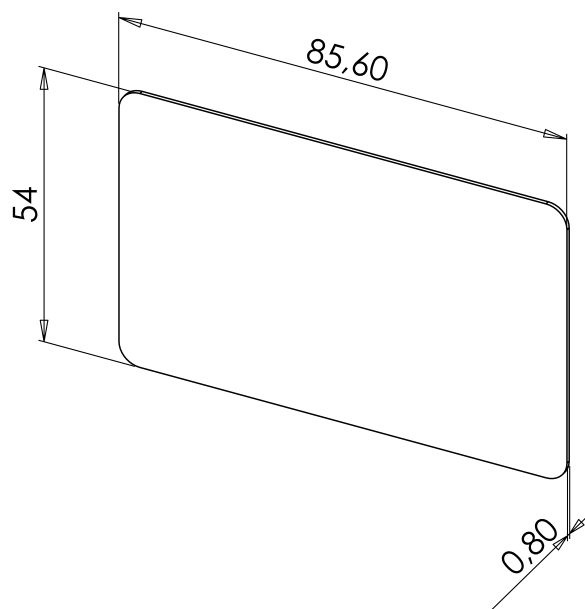

BADGES DE PROXIMITÉ ISO

13,56 MHz

- Puces originales des fabricants
- Conformes à la norme ISO 7810

396ISO1MF1

CARACTÉRISTIQUES PRODUITS

-20 +60 °C

67

Personnalisables (cf. page 222)

Code article	Description articles	Poids en kg	Code douanier
396ISO1MF1	Badge proximité ISO format carte de crédit Philips Mifare 1k 13,56 MHz	0,007	85235290
396ISO1MDFD	Badge proximité ISO format carte de crédit Philips Mifare desfire 2k 13,56 MHz	0,005	85235290
396ISO1MFUL	Badge proximité ISO format carte de crédit Philips Mifare ultralight 13,56 MHz	0,005	85235290
396ISO1LG256	Badge proximité ISO format carte de crédit LEGIC mim 256 13,56 MHz	0,006	85235290
396ISO1LG1024	Badge proximité ISO format carte de crédit LEGIC mim 1024 13,56 MHz	0,005	85235290